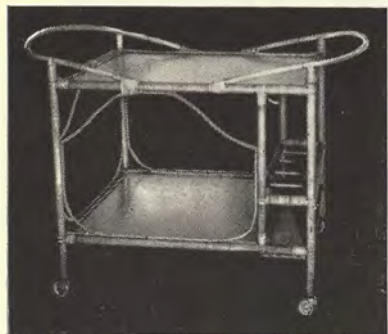

LYXIG TEVAGN MED FLASKSTÄLL . . .

Vackert råglasbord till
landets lägsta pris